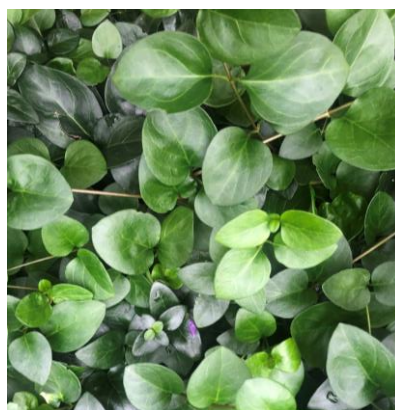

BUNDDÆKKE

- udpluk af planter fra vores hverdag -

ALUNROD | HEUCHERA 'OBSIDIAN'

Blomstring maj/august | lyserød
Højde: 40-50 cm
Placering: sol/halvskygge

VINTERGRØN | 'VINCA MINOR'

Blomstring maj/juni | lilla /blå
Højde: 10-15 cm
Placering: sol/halvskygge