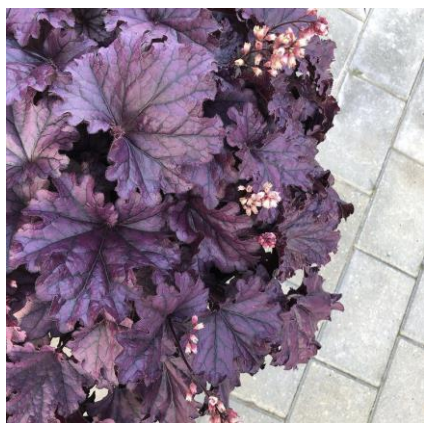

BUNDDÆKKE

- udpluk af planter fra vores hverdag -

ALUNROD | HEUCHERA 'OBSIDIAN'

Blomstring maj/august | lyserød
Højde: 40-50 cm
Placering: sol/halvskygge

VINTERGRØN | 'VINCA MINOR'

Blomstring maj/juni | lilla /blå
Højde: 10-15 cm
Placering: sol/halvskygge