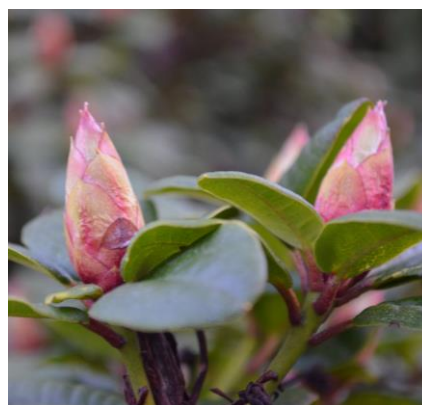

STEDSEGRØNT

- udpluk af planter fra vores hverdag -

SNEBOLLE | VIBURNUM 'TINUS'

Blomstring forår | hvide/rosa
Højde: 100 cm
Placering: sol/halvskygge

RHODODENDRON | 'GOMER
WATERER'

Blomstring: juni | hvide med rosa knop
Højde: 160 cm
Placering: fuld sol

Buksbom | 'BUXUS SEMPERVIRENS'

Blomstring: ingen
Højde: 100-150 cm
Placering: sol og skygge

LAURBÆRKIRSEBÆR | 'PRUNUS
LAUROCERASUS 'OTTO LUYKEN'

Blomstring maj | hvid
Højde: 100 cm
Placering: sol og skygge