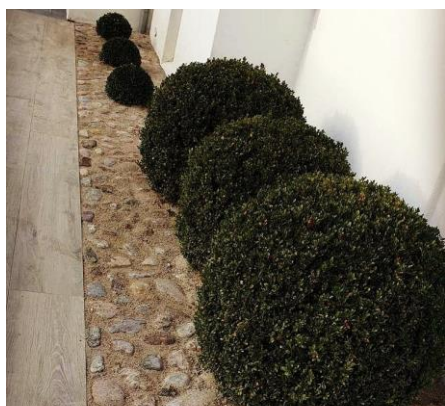

STEDSEGRØNT

- udpluk af planter fra vores hverdag -

SNEBOLLE | VIBURNUM 'TINUS'

Blomstring forår | hvide/rosa
Højde: 100 cm
Placering: sol/halvskygge

RHODODENDRON | 'GOMER
WATERER'

Blomstring: juni | hvide med rosa knop
Højde: 160 cm
Placering: fuld sol

Buksbom | 'BUXUS SEMPERVIRENS'

Blomstring: ingen
Højde: 100-150 cm
Placering: sol og skygge

LAURBÆRKIRSEBÆR | 'PRUNUS
LAUROCERASUS 'OTTO LUYKEN'

Blomstring maj | hvid
Højde: 100 cm
Placering: sol og skygge