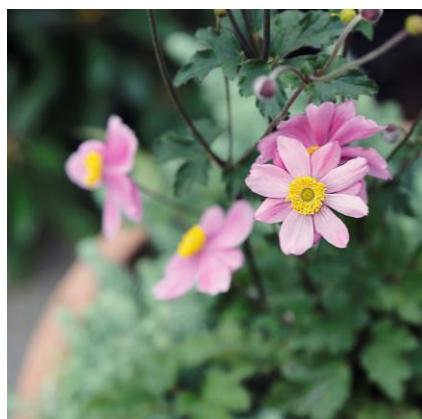

STAUDER

- udpluk af planter fra vores hverdag -

STJERNESKÆRM | ASTRANTIA MAJOR

Blomstring juni / september | hvid / rosa
Højde: 50-100 cm
Placering: sol/halvskygge

HØSTANEMONE | 'KØNIGIN CHARLOTTE'

Blomstring august/oktober | rosa
Højde: 50 -100 cm
Placering: sol/halvskygge