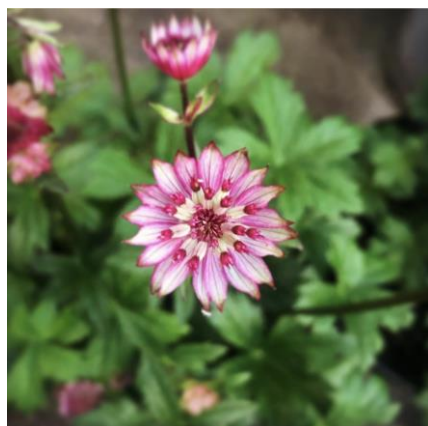

STAUDER

- udpluk af planter fra vores hverdag -

STJERNESKÆRM | ASTRANTIA MAJOR

Blomstring juni / september | hvid / rosa
Højde: 50-100 cm
Placering: sol/halvskygge

HØSTANEMONE | 'KØNIGIN CHARLOTTE'

Blomstring august/oktober | rosa
Højde: 50 -100 cm
Placering: sol/halvskygge

PURPURSOLHAT | ECHINACEA
'DELICIOUS CANDY'

Blomstring: juli/september | mørk rosa
Højde: 60-70 cm
Placering: sol

RØDBLADET SANKT HANS URT | SEDUM
TELEPHIUM 'MATRONA'

Blomstring: aug.-okt. | rosa
Højde: 30-50 cm
Placering: sol/ halvskygge